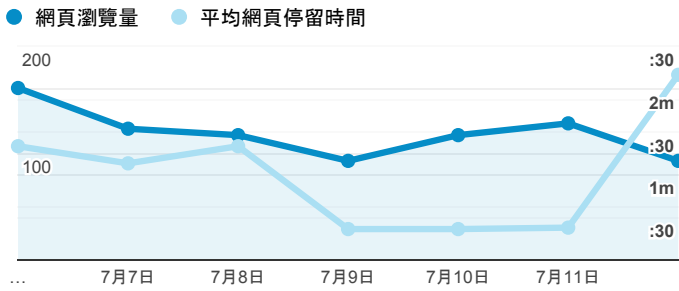

報表02_流量

2020年7月6日 - 2020年7月12日

● 所有使用者
100.00% 個工作階段

瀏覽量和平均網頁停留時間

瀏覽量和造訪

瀏覽量和不重複瀏覽量

造訪和瀏覽量 (依 來源/媒介 分組)

來源/媒介	工作階段	網頁瀏覽量
google / organic	279	413
(direct) / (none)	171	293
tku.edu.tw / referral	57	73
ee.tku.edu.tw / referral	7	14
baidu.com / referral	3	3
et.tku.edu.tw / referral	2	3
iit.tku.edu.tw / referral	2	2
me.tku.edu.tw / referral	2	2
sls.tku.edu.tw / referral	2	16
bing / organic	1	1

造訪和新造訪率 (依 服務供應商 分組)

服務供應商	工作階段	網頁瀏覽量
(not set)	532	832

造訪和瀏覽量 (依 分享網址 分組)

分享網址	工作階段	網頁瀏覽量
eportfolio.tku.edu.tw/	213	330
sso.tku.edu.tw/ePortfolio/ilifeStu.cshhtml?ln=zh_TW	29	77
eportfolio.tku.edu.tw/index_detail_share.cshhtml?id=3CCBC2E651C98C0F	21	32
eportfolio.tku.edu.tw/index_detail.aspx?category=10&sr v=3	15	17
eportfolio.tku.edu.tw/index_detail.aspx?category=23&sr v=3	12	14
eportfolio.tku.edu.tw/index_detail.aspx?category=50&p g=7&sr v=3	12	18
eportfolio.tku.edu.tw/index_detail.aspx?category=17&sr v=3	11	13
eportfolio.tku.edu.tw/index_detail.aspx?category=8&p g=2&sr v=3	11	12
eportfolio.tku.edu.tw/tkustudentlink.aspx	10	10
eportfolio.tku.edu.tw/index_detail.aspx?category=27&sr v=3	8	9