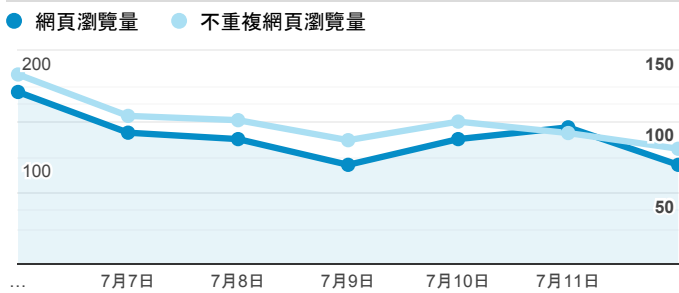

報表02_流量

2020年7月6日 - 2020年7月12日

● 所有使用者
100.00% 個工作階段

瀏覽量和平均網頁停留時間

瀏覽量和造訪

瀏覽量和不重複瀏覽量

造訪和瀏覽量 (依 來源/媒介 分組)

來源/媒介	工作階段	網頁瀏覽量
google / organic	279	413
(direct) / (none)	171	293
tku.edu.tw / referral	57	73
ee.tku.edu.tw / referral	7	14
baidu.com / referral	3	3
et.tku.edu.tw / referral	2	3
iit.tku.edu.tw / referral	2	2
me.tku.edu.tw / referral	2	2
sls.tku.edu.tw / referral	2	16
bing / organic	1	1

造訪和新造訪率 (依 服務供應商 分組)

服務供應商	工作階段	網頁瀏覽量
(not set)	532	832

造訪和瀏覽量 (依 分享網址 分組)

分享網址	工作階段	網頁瀏覽量
eportfolio.tku.edu.tw/	213	330
sso.tku.edu.tw/ePortfolio/ilifeStu.cshhtml?ln=zh_TW	29	77
eportfolio.tku.edu.tw/index_detail_share.cshhtml?id=3CCBC2E651C98C0F	21	32
eportfolio.tku.edu.tw/index_detail.aspx?category=10&sr v=3	15	17
eportfolio.tku.edu.tw/index_detail.aspx?category=23&sr v=3	12	14
eportfolio.tku.edu.tw/index_detail.aspx?category=50&p g=7&sr v=3	12	18
eportfolio.tku.edu.tw/index_detail.aspx?category=17&sr v=3	11	13
eportfolio.tku.edu.tw/index_detail.aspx?category=8&p g=2&sr v=3	11	12
eportfolio.tku.edu.tw/tkustudentlink.aspx	10	10
eportfolio.tku.edu.tw/index_detail.aspx?category=27&sr v=3	8	9