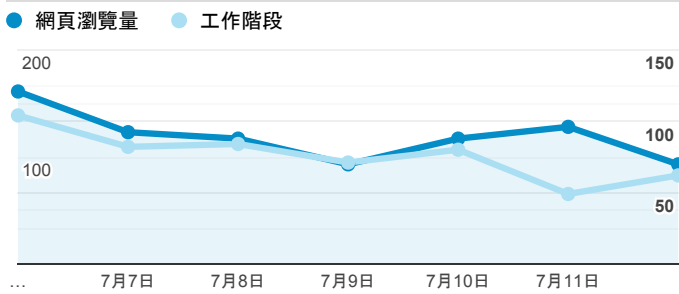

報表02_流量

2020年7月6日 - 2020年7月12日

● 所有使用者
100.00% 個工作階段

瀏覽量和平均網頁停留時間

瀏覽量和造訪

瀏覽量和不重複瀏覽量

造訪和瀏覽量 (依 來源/媒介 分組)

來源/媒介	工作階段	網頁瀏覽量
google / organic	279	413
(direct) / (none)	171	293
tku.edu.tw / referral	57	73
ee.tku.edu.tw / referral	7	14
baidu.com / referral	3	3
et.tku.edu.tw / referral	2	3
iit.tku.edu.tw / referral	2	2
me.tku.edu.tw / referral	2	2
sls.tku.edu.tw / referral	2	16
bing / organic	1	1

造訪和新造訪率 (依 服務供應商 分組)

服務供應商	工作階段	網頁瀏覽量
(not set)	532	832

造訪和瀏覽量 (依 分享網址 分組)

分享網址	工作階段	網頁瀏覽量
eportfolio.tku.edu.tw/	213	330
sso.tku.edu.tw/ePortfolio/ilifeStu.cshhtml?ln=zh_TW	29	77
eportfolio.tku.edu.tw/index_detail_share.cshhtml?id=3CCBC2E651C98C0F	21	32
eportfolio.tku.edu.tw/index_detail.aspx?category=10&sr v=3	15	17
eportfolio.tku.edu.tw/index_detail.aspx?category=23&sr v=3	12	14
eportfolio.tku.edu.tw/index_detail.aspx?category=50&p g=7&sr v=3	12	18
eportfolio.tku.edu.tw/index_detail.aspx?category=17&sr v=3	11	13
eportfolio.tku.edu.tw/index_detail.aspx?category=8&p g=2&sr v=3	11	12
eportfolio.tku.edu.tw/tkustudentlink.aspx	10	10
eportfolio.tku.edu.tw/index_detail.aspx?category=27&sr v=3	8	9